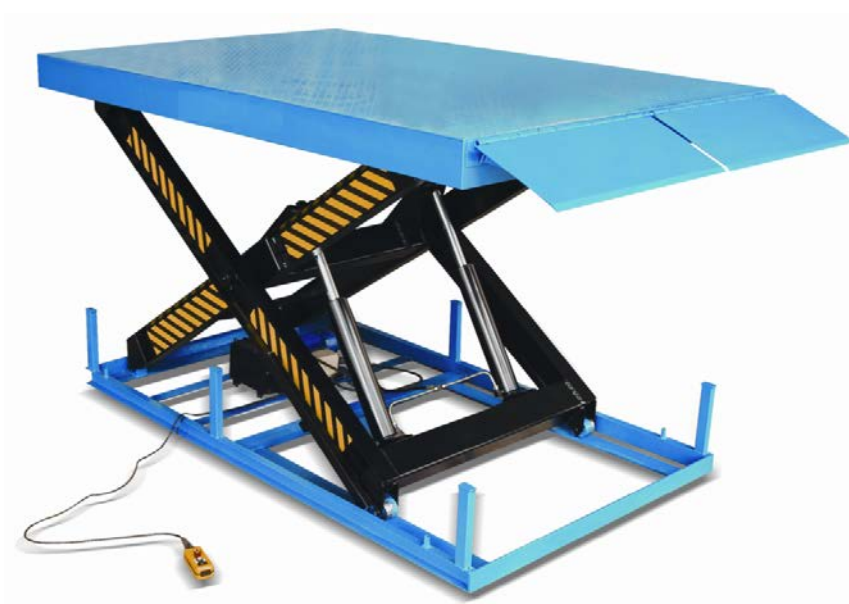

Dock Lift

- ▲ Level transfer from any dock height to any truck bed height.
- ▲ Leveler can go all the way down to grade level.
- ▲ No ramps or inclines.
- ▲ Capacities to 5000kgs.
- ▲ Meet EN1570 norm and ANSI/ASME safety standard.

รายละเอียดผลิตภัณฑ์อาจมีการเปลี่ยนแปลงโดยมิได้แจ้งให้ทราบล่วงหน้า

TECHNICAL DATA		MODEL
		TL 5000
Capacity	kg	5000
Platform Width	mm	2000
Platform Length	mm	3000
Hydraulic Cylinder	set	2
Lifting Height	mm	2630
Lowering Height	mm	600
Stroke	mm	2030
Base Frame Size	mm	1900 x 2900
Lift Time	second	30 - 40
Power Pack		380 v 50 HZ,AC 2.2 kw
Net Weight	kg	1750