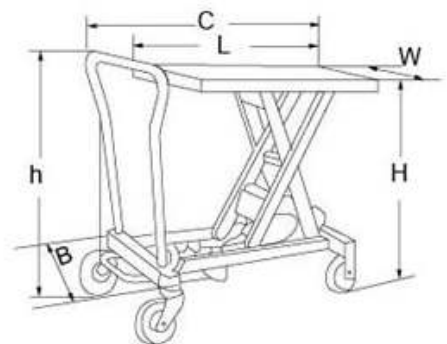

Mobile Lift Table

โต๊ะยกกระดาน แบบเคลื่อนที่

BS15

BS30D

รายละเอียดผลิตภัณฑ์อาจมีการเปลี่ยนแปลงโดยมิได้แจ้งให้ทราบล่วงหน้า

TECHNICAL DATA		MODEL								
		BS15	BS 25	BS 50	BS 75	BS 100	BS 15D	BS 30D	BS 50D	BS80D
Capacity	Kg	150	250	500	750	1000	150	300	500	800
Table Size WxL	mm	450x700	500x830	520x1010			500x830	520x1010		
Max. Lifting Height (H)	mm	755	910	1000	1000	950	1430	1585	1575	1410
Min. Lifting Height	mm	265	330	435	442	445	435	435	440	470
Lifting Height	mm	490	580	565	558	505	995	1150	1135	940
Handle Height (h)	mm	1000	1100	1130			1100	1130		
Wheel Diameter	mm	Ø 100	Ø 125	Ø 150			Ø 125	Ø 150		
Overall Width	mm	450	500	520			500	520		
Overall Length	mm	950	1010	1185	1260		1010	1260		
Net Weight	Kg	41	78	120	137	137	90	150	168	165

Specification is subject to change without notice

- + มีหลากหลายขนาด ยกเบา-ยกหนัก / ยกสูง ขากรรไกรชั้นเดียว หรือ ขากรรไกร 2 ชั้น
- + ยกสูงด้วยเท้าปั๊ม มาพร้อมระบบยกใหม่ล่าสุด
- + รุ่น ขากรรไกร 1 ชั้น ยกได้สูง ประมาณ 1 เมตร
- + รุ่น ขากรรไกร 2 ชั้น ยกได้สูง ประมาณ 1.5 เมตร (รุ่นลงท้ายรหัส D)