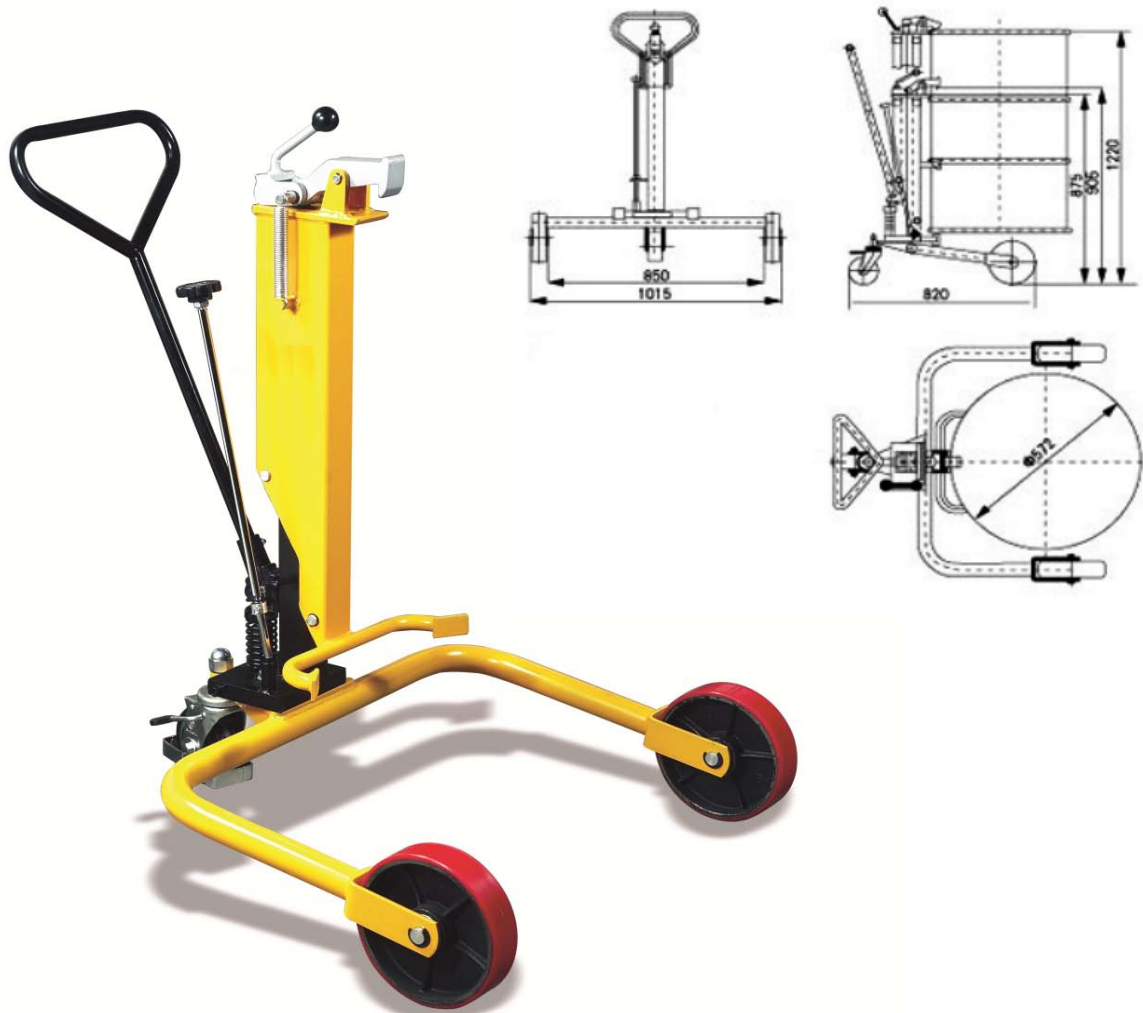

Hydraulic Drum Truck

รายละเอียดผลิตภัณฑ์อาจมีการเปลี่ยนแปลงโดยมิได้แจ้งให้ทราบล่วงหน้า

TECHNICAL DATA		MODEL
		PDT 250
Lifting Capacity	kg	250
Drum Size	mm	572mm , 210Lifters
Lifting Height	mm	345
Lifting Per Stroke	mm	22
Net Weight	kg	42