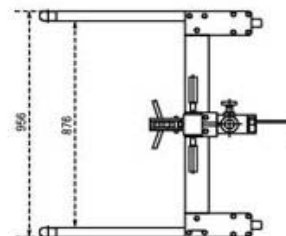

Hydraulic Drum Truck

WA30A

WA30B

รายละเอียดผลิตภัณฑ์อาจมีการเปลี่ยนแปลงโดยมิได้แจ้งให้ทราบล่วงหน้า

TECHNICAL DATA		MODEL	
		WA30A	WA30B (Low Profile)
Lifting Capacity	kg	300	
Drum Size		572mm , 210Liters	
Front Wheel	Dia.x Wid mm	Ø80x32	Ø64x37
Rear Castor	Dia.x Wid mm	Ø125	Ø125x32
Dimensions	H1 mm	870	835
	H2 mm	1675	1640
Overall Dimensions	L x W x H mm	952X956X1560	866X956X1525
Net Weight	kg	72	68