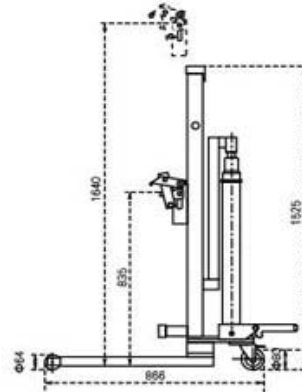

Hydraulic Drum Truck

WA30A

WA30B

รายละเอียดผลิตภัณฑ์อาจมีการเปลี่ยนแปลงโดยมิได้แจ้งให้ทราบล่วงหน้า

TECHNICAL DATA		MODEL	
		WA30A	WA30B (Low Profile)
Lifting Capacity	kg	300	
Drum Size		572mm , 210Liters	
Front Wheel	Dia.x Wid mm	Ø80x32	Ø64x37
Rear Castor	Dia.x Wid mm	Ø125	Ø125x32
Dimensions	H1 mm	870	835
	H2 mm	1675	1640
Overall Dimensions	L x W x H mm	952X956X1560	866X956X1525
Net Weight	kg	72	68