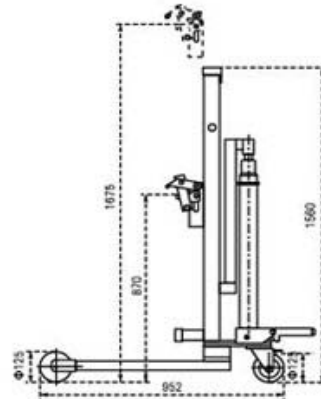

Hydraulic Drum Truck

WA30A

WA30B

รายละเอียดผลิตภัณฑ์อาจมีการเปลี่ยนแปลงโดยมิได้แจ้งให้ทราบล่วงหน้า

TECHNICAL DATA		MODEL	
		WA30A	WA30B (Low Profile)
Lifting Capacity	kg	300	
Drum Size		572mm , 210Liters	
Front Wheel	Dia.x Wid mm	Ø80x32	Ø64x37
Rear Castor	Dia.x Wid mm	Ø125	Ø125x32
Dimensions	H1 mm	870	835
	H2 mm	1675	1640
Overall Dimensions	L x W x H mm	952X956X1560	866X956X1525
Net Weight	kg	72	68