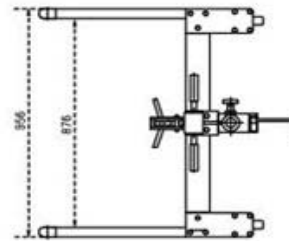

Hydraulic Drum Truck

WA30A

WA30B

รายละเอียดผลิตภัณฑ์อาจมีการเปลี่ยนแปลงโดยมิได้แจ้งให้ทราบล่วงหน้า

TECHNICAL DATA		MODEL	
		WA30A	WA30B (Low Profile)
Lifting Capacity	kg	300	
Drum Size		572mm , 210Liters	
Front Wheel	Dia.x Wid mm	Ø80x32	Ø64x37
Rear Castor	Dia.x Wid mm	Ø125	Ø125x32
Dimensions	H1 mm	870	835
	H2 mm	1675	1640
Overall Dimensions	L x W x H mm	952X956X1560	866X956X1525
Net Weight	kg	72	68