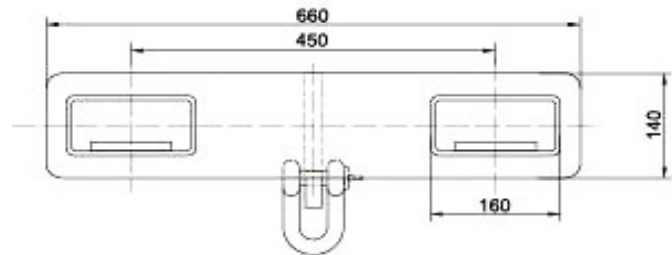

Fork Hook

- ▲ Converts forklift into a mobile crane in seconds.
- ▲ Adjustable along the length of the fork.
- ▲ Secured to forks by thumb screw.
- ▲ Swivel hook includes safety latch.

PMK 1000

PMK 2500

รายละเอียดผลิตภัณฑ์อาจมีการเปลี่ยนแปลงโดยมิได้แจ้งให้ทราบล่วงหน้า

TECHNICAL DATA		MODEL	
		MK 10	MK 25
Capacity	kg	1000	2500
Max. Fork Section	mm	160 x 60	160 x 60
Net Weight	kg	14	25
SPECIFICATION IS SUBJECT TO CHANGE WITHOUT NOTICE			