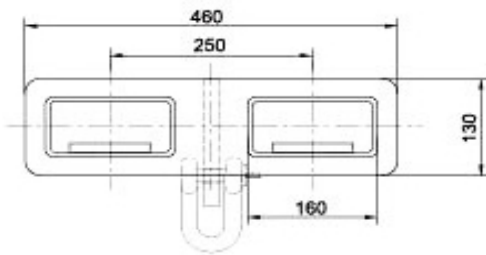

Fork Hook

- ▲ Converts forklift into a mobile crane in seconds.
- ▲ Adjustable along the length of the fork.
- ▲ Secured to forks by thumb screw.
- ▲ Swivel hook includes safety latch.

PMK 1000

PMK 2500

รายละเอียดผลิตภัณฑ์อาจมีการเปลี่ยนแปลงโดยมิได้แจ้งให้ทราบล่วงหน้า

TECHNICAL DATA		MODEL	
		MK 10	MK 25
Capacity	kg	1000	2500
Max. Fork Section	mm	160 x 60	160 x 60
Net Weight	kg	14	25
SPECIFICATION IS SUBJECT TO CHANGE WITHOUT NOTICE			